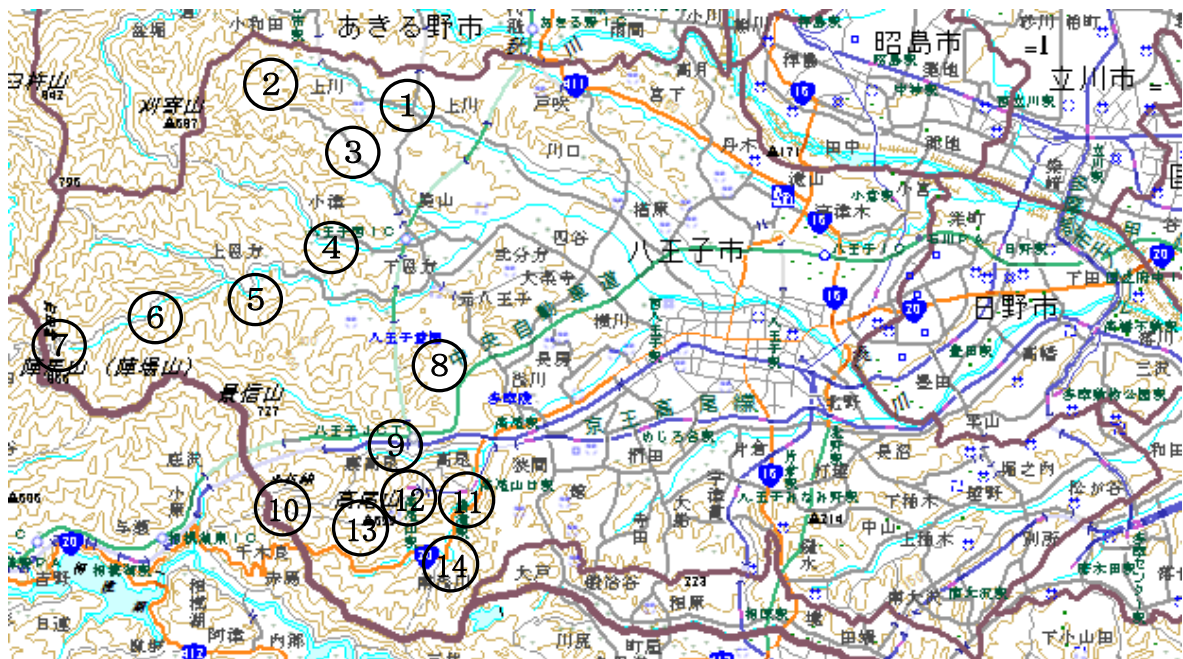

# 八王子市測定地点

測定日：平成23年10月24日（月曜日）～25日（火曜日）

※ この背景地図等データは、国土地理院の電子国土Webシステムから提供されたものである。

No	測定場所		線量率
			$\mu\text{Gy/h}$ (マイクログレイ/時間)
1	上川町1209番地	田守神社	0.06
2	上川町31番地	今熊神社	0.07
3	美山町2161番地2	美山工業団地	0.07
4	小津町417番地1	小津町児童遊園	0.07
5	上恩方町2031番地3	夕やけ小やけふれあいの里	0.08
6	上恩方町3894番地	陣馬高原下バス停	0.07
7	上恩方町3320番地先	和田峠	0.07
8	元八王子町三丁目2715番地2	八王子城跡	0.08
9	裏高尾町1117番地1	常林寺	0.07
10	裏高尾町1885番地1	小仏城山山頂	0.04
11	高尾町2205番地1	清滝駅	0.06
12	高尾町2181番地	高尾山駅	0.06
13	高尾町2176番地	高尾山山頂	0.04
14	南浅川町3113番地先	貴布祢神社前	0.06

※ 大気中の放射線量1グレイは1シーベルトに換算できます